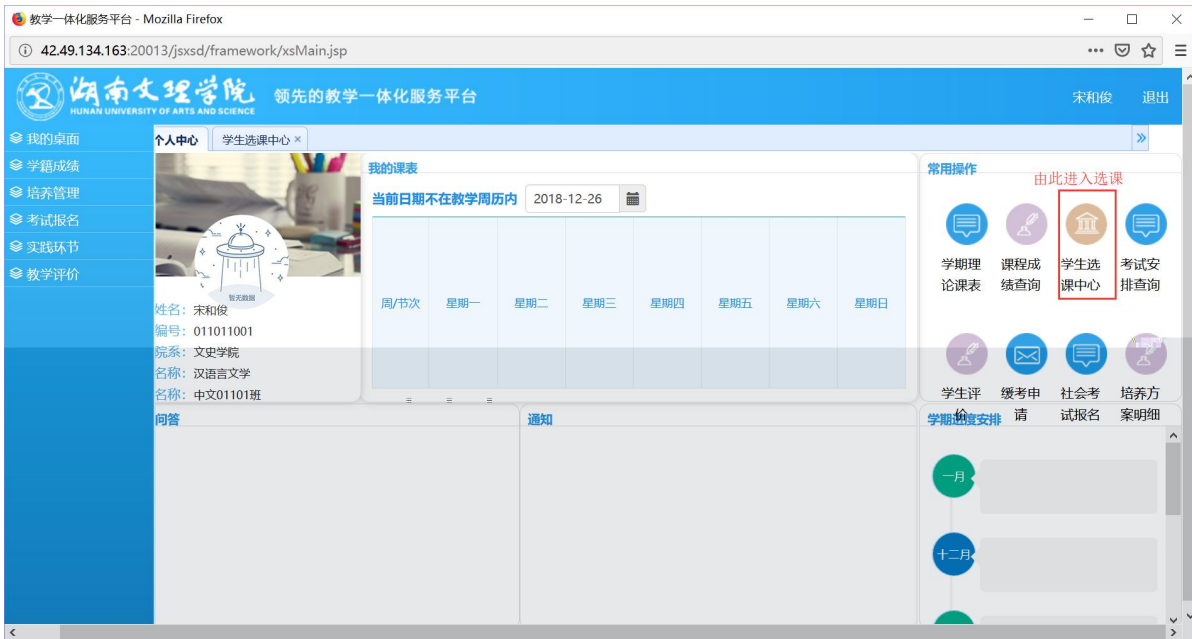

### 用户登录

请输入账号

请输入密码

忘记密码

登录

温馨提示: 推荐使用IE9以上浏览器以及360极速模式。

选课学分情况

**公选课选课**

本学期选课学分/门数要求及已选情况							
	最高总学分	专业内跨年级选课(控制)		跨专业选课(控制)		校公共选修课选课(控制)	
		学分	门数	学分	门数	学分	门数
设置(控制)要求	不控制	不控制	不控制	不控制	不控制	2	1
已选统计	20.0	0.0	0	0.0	0	0.0	0

快捷导航：教学院（部）

党群机构

行政教辅机构

信息系统

国际交流

数字图书馆

采购信息